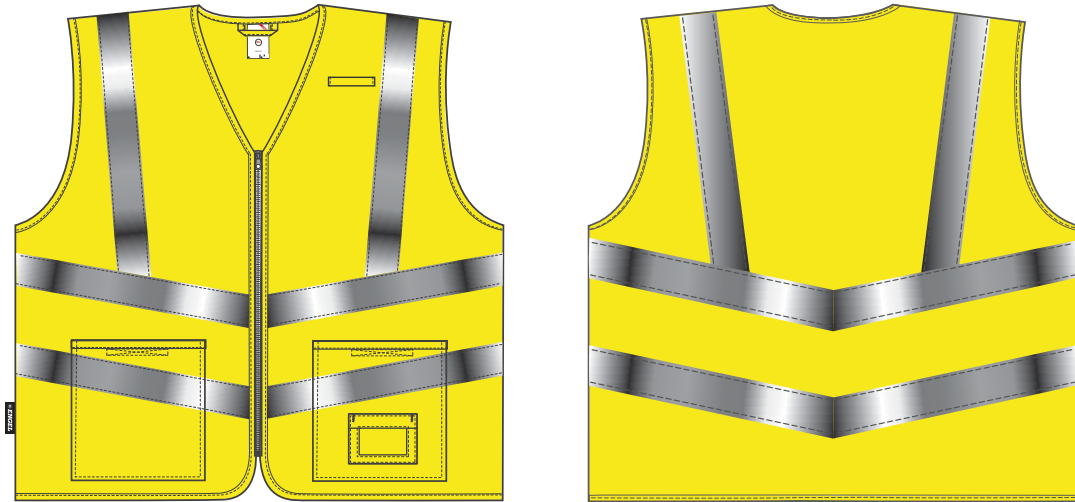

SAFETY WESTE MIT REISSVERSCHLUSS UND TASCHEN

5030-240

Safety Weste mit Reißverschluss und Taschen

Größe XS/S – 3XL/4XL

Qualität 100% Polyester

Farben 38 Gelb

Wäsche

Leichte, bequeme Verkehrsweste mit Frontreißverschluss. Zwei große Außentaschen mit Klettverschluss. ID-Kartenhalter an der linken Tasche. Schlaufe, z. B. für Walkie-Talkie oder Gaswarngerät, an der linken Brustseite. Reflexstreifen am Torso und über den Schultern. Bekleidungsklasse 2. Nach 25 mal Waschen getestet