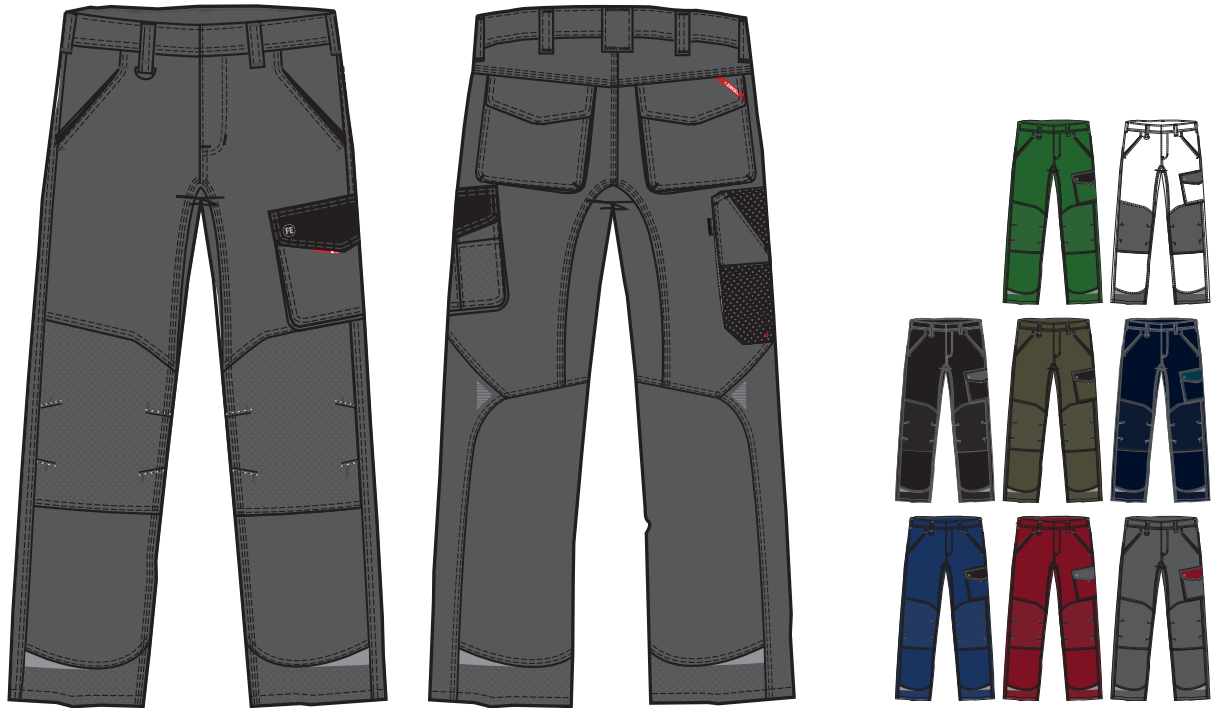

GALAXY ARBEITSHOSE

2810-254

Galaxy Arbeitshose

Größe DE 42-70 / 22-28 / 90-114

CH 36-64 / K40-K52 / L40-L52

Qualität 65% Polyester/35% Baumwolle, 290 g/m²

Farben 120 Grün/Schwarz - 379 Weiß/Anthrazit Grau - 2079 Schwarz/Anthrazit Grau

5320 Forest Green/Schwarz - 7920 Anthrazit Grau/Schwarz - 16577 Tintenblau/Petrol

73720 Surferblau/Schwarz - 75779 Tomatenrot/Anthrazit Grau - 79757 Anthrazit Grau/Tomatenrot

Wäsche

Funktionelle Arbeitshose mit vielen Details. Optimale Passform, u. a. sorgen ergonomisch geformte Knie und Panel an der Innennaht im Schritt für mehr Bequemlichkeit. Zwei geräumige, schräg sitzende Einschubtaschen vorne. Schlaufe mit D-Ring (vorne) zur Befestigung einer ID-Karte. Zwei geräumige Gesäßtaschen mit Patte und Klettverschluss. Schenkeltasche mit Reißverschluss für das Handy, zusätzliche kleine Tasche. Sie ist geräumig und sorgt dank des freihängenden Bodens für mehr Bewegungsfreiheit. Unten verstärkte Zollstocktasche mit zusätzlichen Fächern. Auch die Zollstocktasche hat einen freihängenden Boden. Knieverstärkung/Knietasche mit Klettverschluss unten sowie zwei Einstellmöglichkeiten für Knieschutzkissen. Verstärkter Saum der Hosenbeine hinten und vorne für extra hohe Verschleißfestigkeit. Reflexstreifen an den Knien und unten an den Hosenbeinen für mehr Sichtbarkeit. Für Industrielwäsche geeignet.