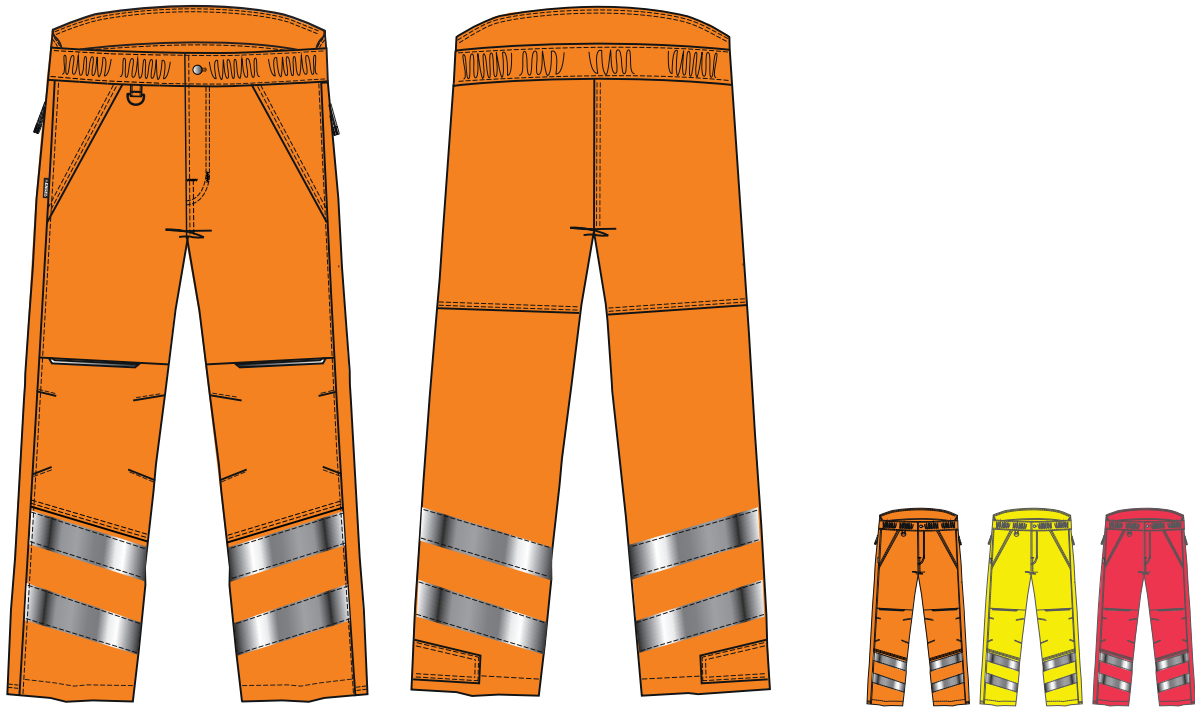

SAFETY WINTERHOSE

2946-930

Safety Winterhose

Größe XS-6XL

Qualität 100 % Polyester, Ribstop mit mechanischem Stretch, TPU-Membran, 188 g/m²

Futter 100 % Polyester Steppung mit FE-Insulate, WP ≥ 20000 / 15,0 ≥ Ret m² / Pa / W

Farben 10 Orange - 38 Gelb - 47 Rot

Wäsche

Fluoreszierende atmungsaktive, wasser- und winddichte Winterhose mit verschweißten Nähten. Zwei Fronttaschen mit Klettverschluss. D-Ring vorne für die Befestigung von z. B. Ausweisen. Extra hoher Lendenbereich und verstellbarer Gummizug in der Taille für maximalen Komfort. Verdeckter Zwei-Wege-Reißverschluss an den Beinen, der den Zugang zur Innenbekleidung ermöglicht sowie Schneefang/Windfang an den Beinen. Knieverstärkung. Reflexstreifen am Unterschenkel. Bekleidungsklasse 3. Nach 50 mal Waschen getestet.

TAPED SEAMS

TESTED AFTER

FE-INSULATE

EMPF. VK EXKL. MWST.

XS-2XL 139,00 €

3XL-4XL 143,80 €

5XL-6XL 148,60 €

FE ENGEL